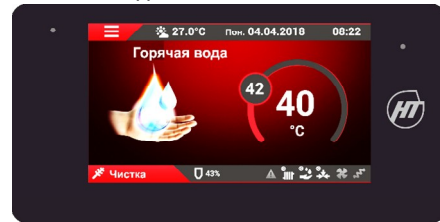

Сенсорный контроллер Heiztechnik Logic 900 Touch

Доплата, руб.

14 000,00 Р