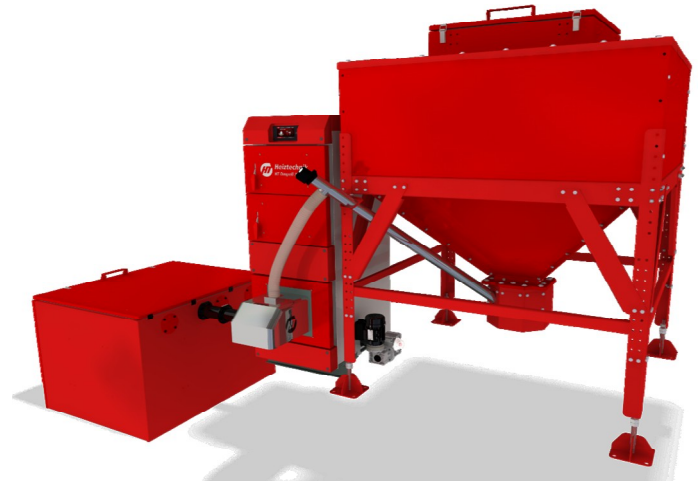

Опции для большего комфорта:

При необходимости, котел позволяет также сжигать различное твердое топливо в ручном режиме. Для этого предназначена вторая топка DUO. Нужно только загрузить топливо, и выбрать в контроллере режим работы на колосниках. Для максимального времени автономной работы по Вашему заказу любую модель можно оснастить увеличенным топливным бункером до 20 м³ (в рамном исполнении) или до 60 м³ (в виде силоса). При этом, основной топливный бункер может быть размещен на улице рядом с котельной. При этом, котел может быть укомплектован системой автоматического золоудаления. Для удаленного управления котлом используются модули Internet и GSM доступа. Доступны приложения для Android и iPhone. Также котел может быть укомплектован системой автоматической чистки теплообменника. Котлы Heiztechnik имеют богатый выбор опций, что позволяет подобрать решение для любой ситуации.

HT DasPell DUO 28 кВт | Бункер 2000 л | Встроенное золоудаление | Зольный ящик 800 л уличный