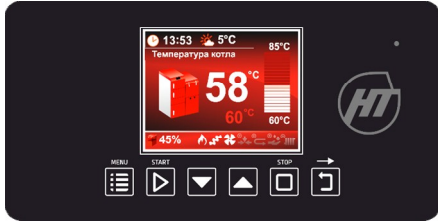

Цены действительны с 01/02/2019 | Тел. 8-800-333-5-200 | сайт www.ht.plus

www.ht.plus

Автоматическое управление котлом и системой отопления

Для автоматизированного управления процессами горения, подачи топлива и воздуха, розжигом и тушением, набором и поддержанием заданной температуры в котле, применяются контроллеры Хайцтехник. Контроллер управляет работой горелки, подачей топлива, наддувом воздуха, обеспечивает безопасную работу котла. В комплект котла включен новейший многофункциональный контроллер Heiztechnik Logic 900, оснащенный цветным экраном.

Полностью контролируемая работа котла обеспечивает максимальный уровень безопасности, значительную экономию топлива, высокий уровень комфорта. Контроллер позволяет также управлять оборудованием в системе отопления домом - насосами, смесительными клапанами, с учетом текущей уличной и комнатной температуры, что позволяет получить максимально комфортное отопление. Стандартно контроллер котла позволяет управлять: 4 насоса (ЦО, ГВС, насос клапана и насос обратной линии), 1 сервопривод смешивающего клапана, позволяет подключить датчик уличной температуры и 2 комнатных термостата (опция). В случае, требующем внимания Клиента, контроллер подаст звуковой сигнал, отправит СМС (опция) и передаст информацию на Ваше устройство Android или Apple.