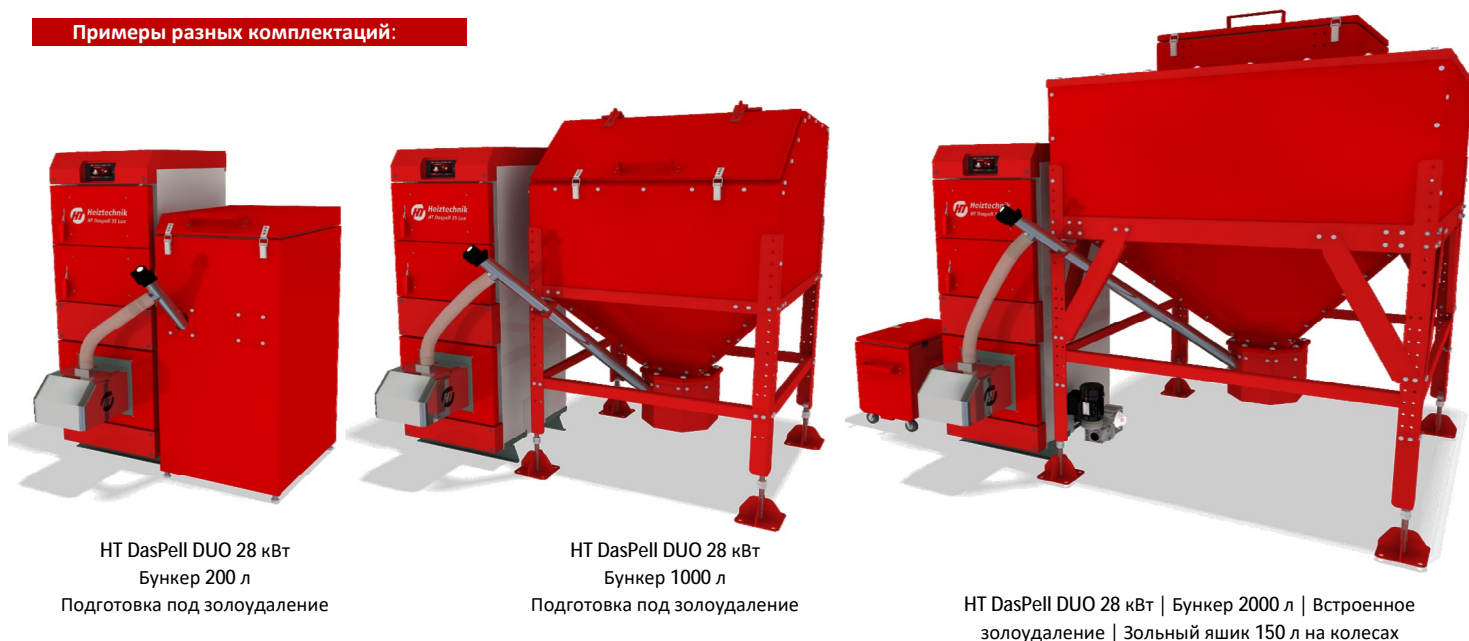

Модель:	Варианты комплектации LUX. Цена, руб. (указан объем топливного и зольного бункеров)			
	Комплекция 1:	Комплекция 2:	Комплекция 3:	Комплекция 4:
HT Daspell DUO 15 кВт	244 880 Р | 200 л	293 400 Р | 200 л	306 600 Р | 200/150 л	328 600 Р | 500/0 л
HT Daspell DUO 20 кВт	257 420 Р | 200 л	308 300 Р | 200 л	321 500 Р | 200/150 л	366 100 Р | 1000/0 л
HT Daspell DUO 28 кВт	273 440 Р | 200 л	326 800 Р | 200 л	340 000 Р | 200/150 л	384 600 Р | 1000/0 л
HT Daspell DUO 35 кВт	302 440 Р | 350 л	358 200 Р | 350 л	371 400 Р | 350/150 л	450 200 Р | 2000/0 л
HT Daspell DUO 45 кВт	352 120 Р | 350 л	410 200 Р | 350 л	423 400 Р | 350/150 л	502 200 Р | 2000/0 л
HT Daspell DUO 55 кВт	415 660 Р | 500 л	476 100 Р | 500 л	489 300 Р | 500/150 л	558 800 Р | 2000/0 л
HT Daspell DUO 70 кВт	479 180 Р | 500 л	542 000 Р | 500 л	555 200 Р | 500/150 л	702 000 Р | 4000/0 л

АКЦИЯ! Котлы в рекомендуемых комплектациях со встроенным автоматическим золоудалением или с увеличенной зольной камерой и подготовкой под последующий быстрый монтаж золоудаления без каких либо переделок системы отопления - по специальной цене!

Примеры разных комплектаций:

HT Daspell DUO 28 кВт
Бункер 200 л
Подготовка под золоудаление

HT Daspell DUO 28 кВт
Бункер 1000 л
Подготовка под золоудаление

HT Daspell DUO 28 кВт | Бункер 2000 л | Встроенное
золоудаление | Зольный ящик 150 л на колесах

Если Вы хотите заказать оборудование в исполнении, отличающемся от предложенных вариантов, пожалуйста свяжитесь с нами.

Нестандартное исполнение оборудования под потребности и геометрию помещения Заказчика (изготавливается на основании чертежа).

Исполнение в виде комплектной модульной транспортабельной котельной полной заводской готовности.